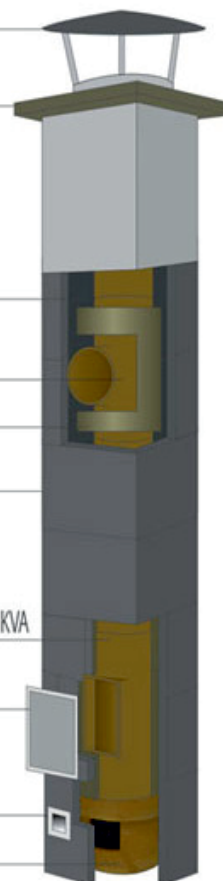

## **KOMÍN TŘÍSLOŽKOVÝ, PRŮMĚR 200 MM, 6 M**

24 ks komínová tvárnice (245x380x380, roxory do 10 mm)  
nebo komínová tvárnice (245x400x400, roxory do 20 mm)

16ks KVZ - základní

1ks KVA - dvířka

1ks KVB - zaústění

1ks KVJ - jímka kondenzační

6m izolační vata

1ks dvířka pozinkovaná komínová

1ks komínová větrací mřížka

4kg kamnářský tmel (kel. 5 a 2 kg)

1ks stříška nerezová

1ks komínová hlava

Komínovky i tvarovky se vyrábějí  
ve shodné velikosti 33 cm,  
kromě KVY 45° 0 66cm.

KOMÍNOVÁ STŘÍŠKA

KOMÍNOVÁ HLAVA

KOMÍNOVÁ VLOŽKA KVZ

KOMÍNOVÉ ZAÚSTĚNÍ KVB

KOMÍNOVÁ IZOLACE

KOMÍNOVÁ TVÁRNICE

KOMÍNOVÁ ODBOČKA NA DVÍŘKA KVA

KOMÍNOVÁ DVÍŘKA

KOMÍNOVÁ MŘÍŽKA VĚTRACÍ

KOMÍNOVÁ JÍMKA

**Hmotnost: 827 kg**

Jednotlivé komponenty lze objednat i samostatně.

**Komínové sestavy je možné doplnit o odbočku 45° (KVY),  
komínové prstence (červená, hnědá, černá), další komínová dvířka...**