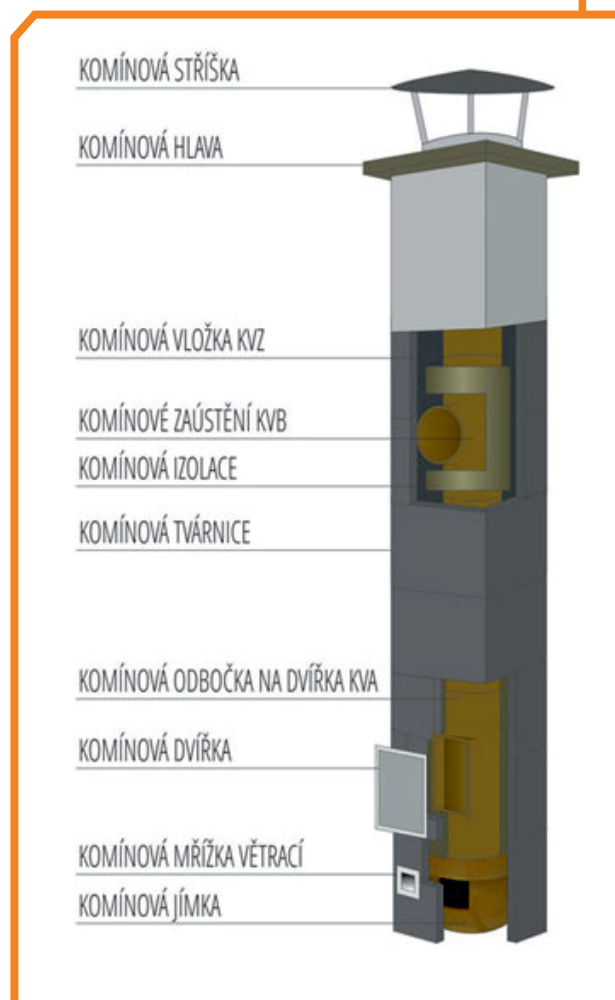

KOMÍN TŘÍSLOŽKOVÝ, PRŮMĚR 180 MM, 7,5 M

30 ks komínová tvárnice (245x380x380, roxory do 10 mm)
nebo komínová tvárnice (245x400x400, roxory do 20 mm)

21ks KVZ - základní

1ks KVA - dvířka

1ks KVB - zaústění

1ks KVJ - jímka kondenzační

7,5m izolační vata

1ks dvířka pozinkovaná komínová

1ks komínová větrací mřížka

5kg kamnářský tmel (kel. 5 a 2 kg)

1ks stříška nerezová

1ks komínová hlava

Komínovky i tvarovky se vyrábějí
ve shodné velikosti 33 cm,
kromě KVY 45° 0 66cm.

Hmotnost: 975 kg

Jednotlivé komponenty lze objednat i samostatně.

**Komínové sestavy je možné doplnit o odbočku 45° (KVY),
komínové prstence (červená, hnědá, černá), další komínová dvířka...**

Cena dopravy komína dohodou.

Sada obsahuje: návod, certifikáty, štítek.