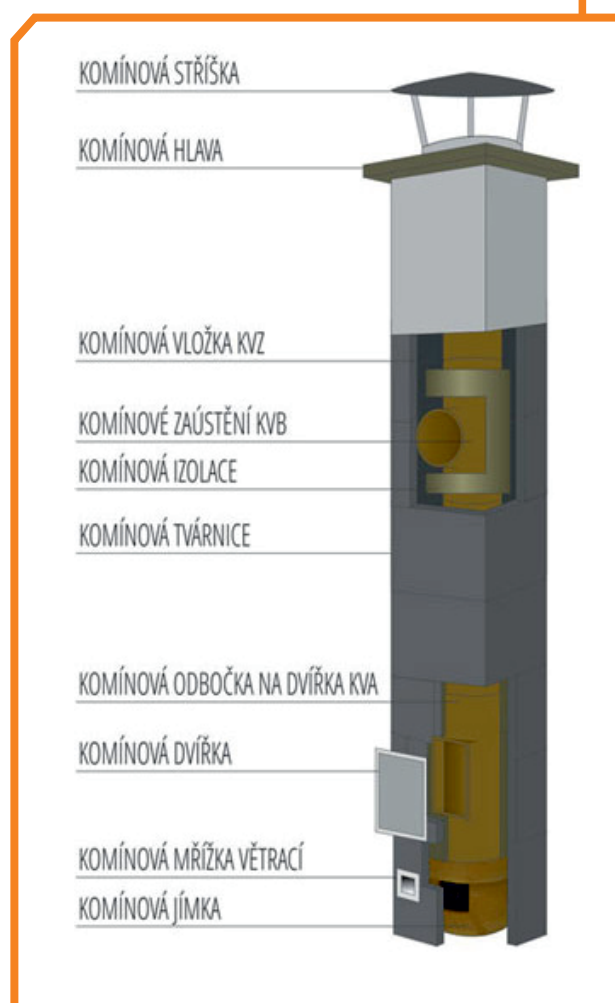

KOMÍN TŘÍSLOŽKOVÝ, PRŮMĚR 180 MM, 7 M

28 ks komínová tvárnice (245x380x380, roxory do 10 mm)
nebo komínová tvárnice (245x400x400, roxory do 20 mm)

19ks KVZ - základní

1ks KVA - dvířka

1ks KVB - zaústění

1ks KVJ - jímka kondenzační

7m izolační vata

1ks dvířka pozinkovaná komínová

1ks komínová větrací mřížka

5kg kamnářský tmel (kel. 5 a 2 kg)

1ks stříška nerezová

1ks komínová hlava

Komínovky i tvarovky se vyrábějí
ve shodné velikosti 33 cm,
kromě KVY 45° 0 66cm.

Hmotnost: 910 kg

Jednotlivé komponenty lze objednat i samostatně.

**Komínové sestavy je možné doplnit o odbočku 45° (KVY),
komínové prstence (červená, hnědá, černá), další komínová dvířka...**

Cena dopravy komína dohodou.

Sada obsahuje: návod, certifikáty, štítek.